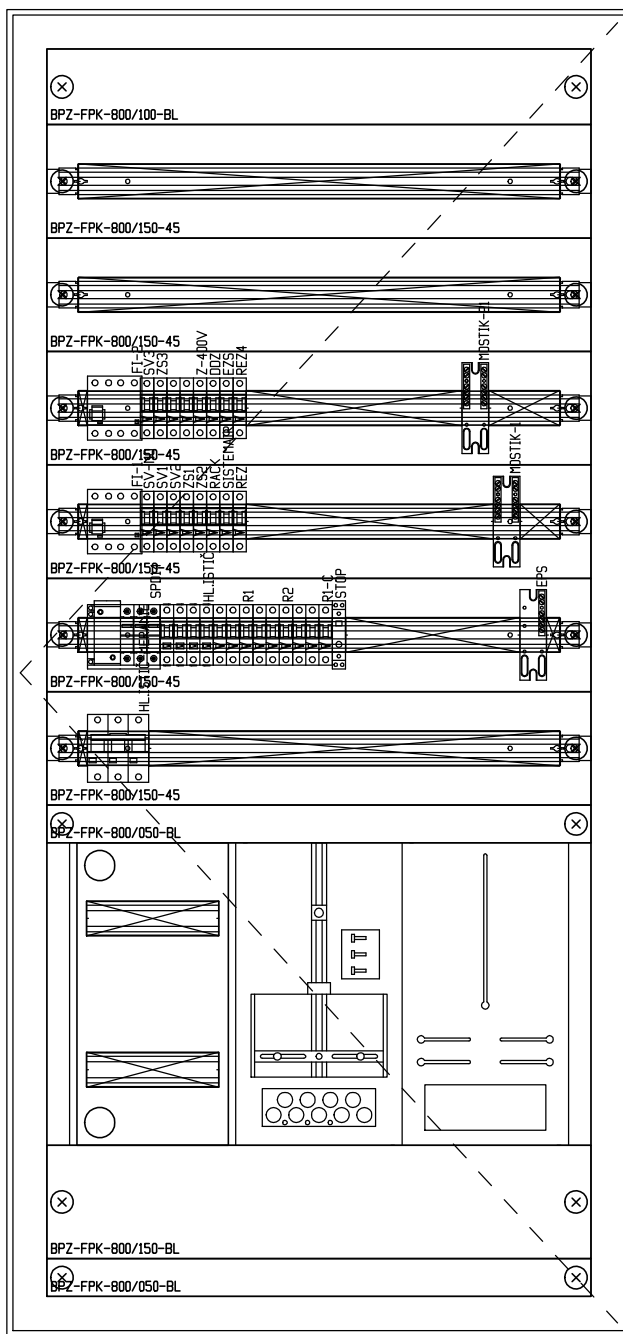

ROZVADZAČ E-HR

BPZ-DINR35-800
V: 1475, H: B2

BPZ-DINR35-800
V: 1325, H: B2

BPZ-DINR35-800
V: 1175, H: B2

BPZ-DINR35-800
V: 1025, H: B2

BPZ-DINR35-800
V: 875, H: B2

BPZ-DINR35-800
V: 725, H: B2

BPZ-MT-800/400-3 + 1x ZBR + 1x BPZ-DRS-MT/400-1
V: 600